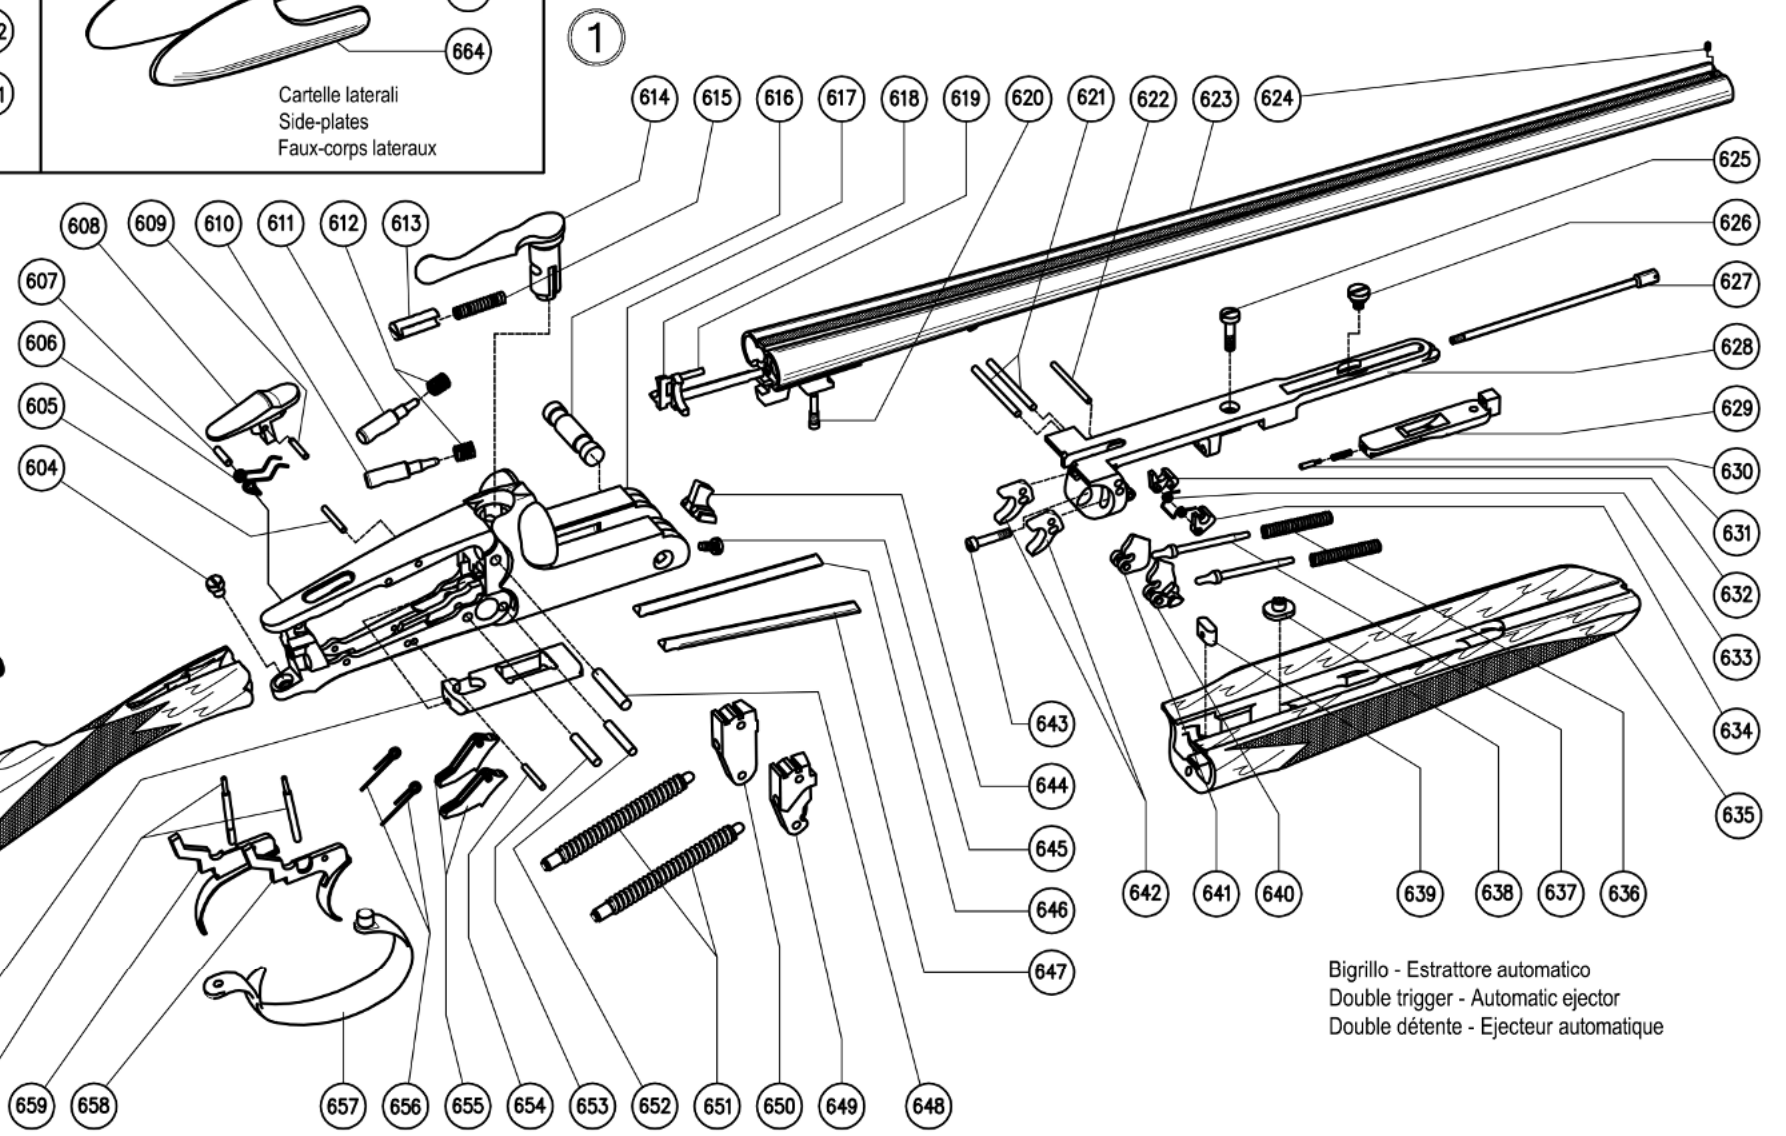

Monogrippo selettivo
Single selective trigger
Mono détente sélective

Cartelle laterali
Side-plates
Faux-corps lateraux

Sicura automatica
Automatic safety
Sûreté automatique

Croce con estrattore normale
Iron forend with normal extractor
Devant en fer avec extracteur normale

Bigrillo - Estrattore automatico
Double trigger - Automatic ejector
Double détente - Ejecteur automatique