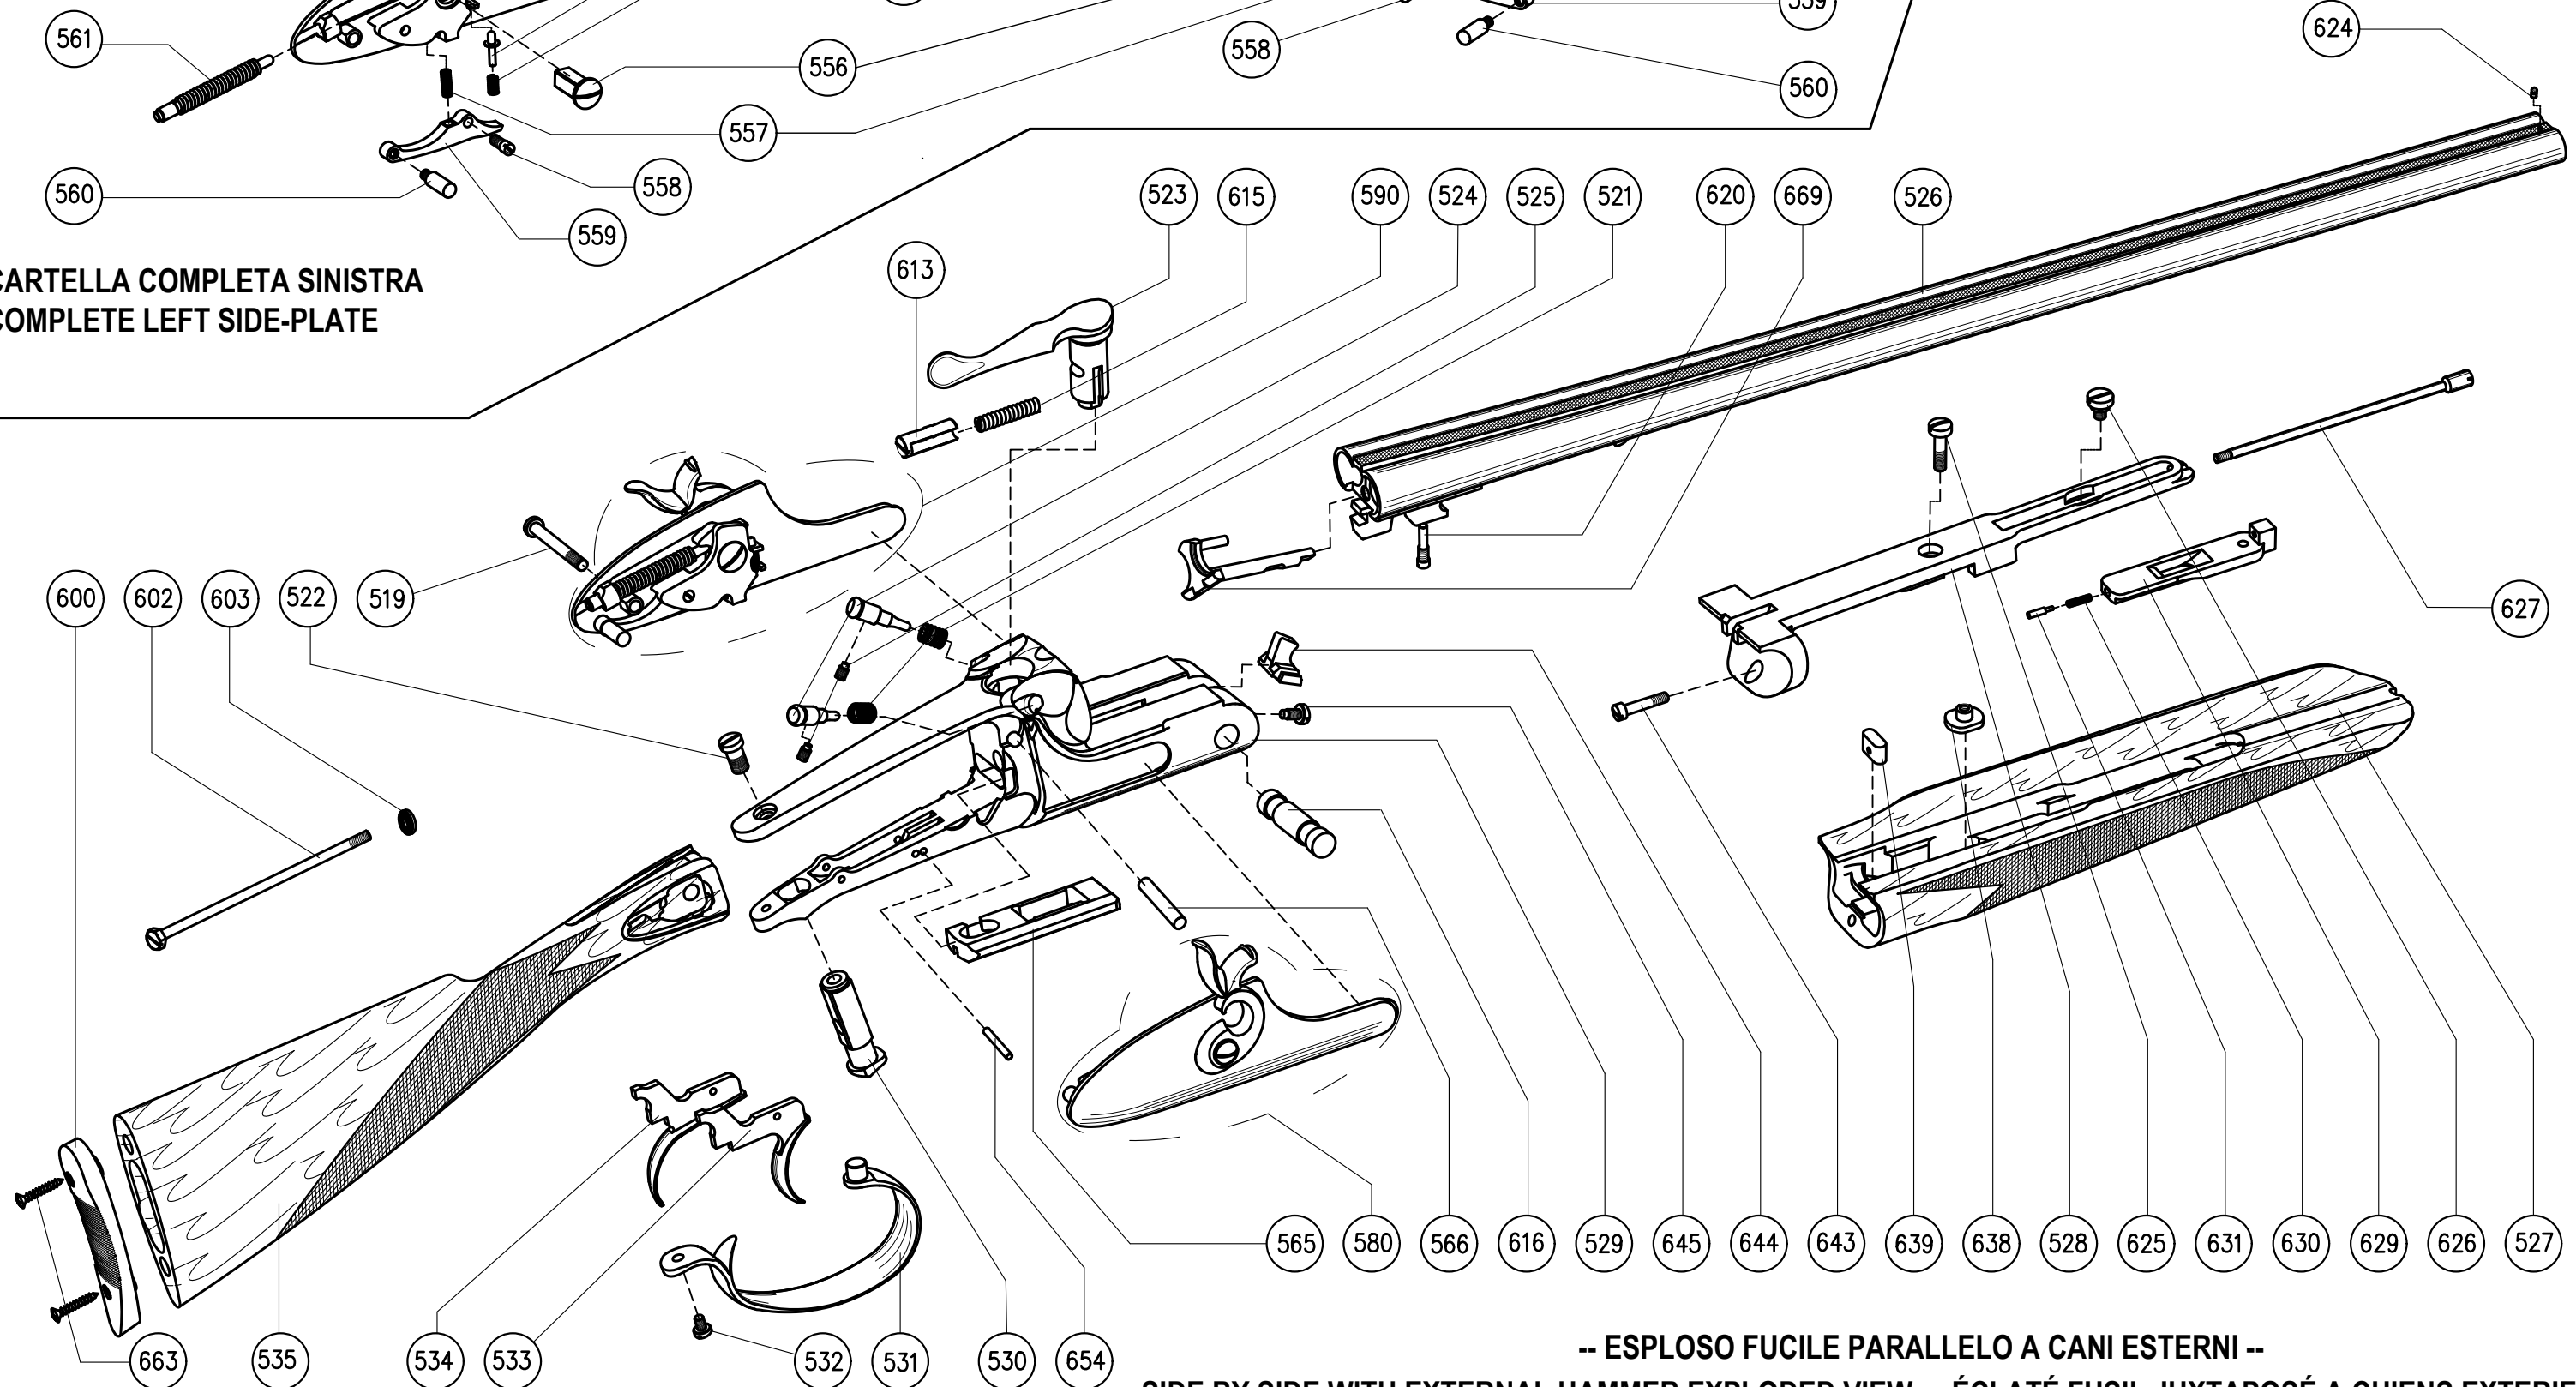

FABBRICA ARMI ISIDORO RIZZINI

CARTELLA COMPLETA DESTRA
COMPLETE RIGHT SIDE-PLATE

CARTELLA COMPLETA SINISTRA
COMPLETE LEFT SIDE-PLATE

-- ESPLOSO FUCILE PARALLELO A CANI ESTERNI --

SIDE BY SIDE WITH EXTERNAL HAMMER EXPLODED VIEW - ÉCLATÉ FUSIL JUXTAPOSÉ A CHIENS EXTERIEURS